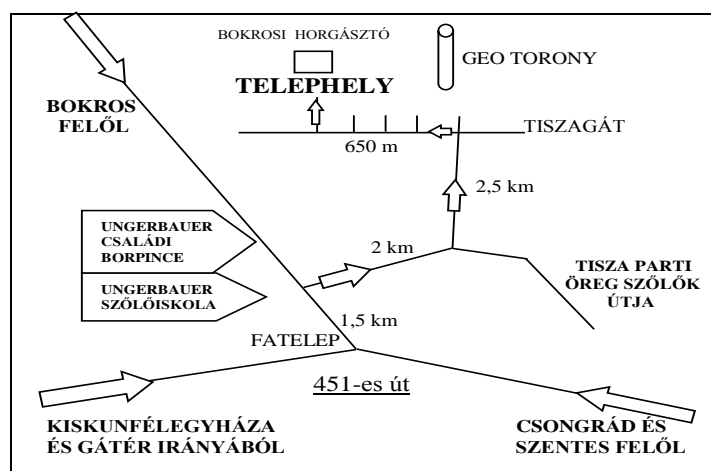

Előrendelés esetén bármely fajtát előállítjuk!

Csemege szőlők

Adria (Conegliano)	●
Kozma Pálné muskotály	○○
Irsai Olivér	○○
Boglárka	○○○
Fehér sasza	○○○
Pannónia kincse	○○○
Rizamat	●●●
Cardinál	●●●
Néró	●●●
Teréz	○○○○
Helikon szépe	○○○○
Angéla	○○○○○
Hamburgi muskotály	●●●●●
Moldova	●●●●●
Itália	○○○○○○

Fehérbor szőlők

Ottonel muskotály	○○
Bianca	○○○
Cserszegi fűszeres	○○○
Sauvignon Blanc	○○○○
Aletta	○○○○
Chardonnay	○○○○
Generosa	○○○○
Rajnai rizling	○○○○
Zöldveltelini	○○○○
Szürkebarát	○○○○
Kunleány	○○○○○
Olaszrizling	○○○○○
Hárslevelű	○○○○○
Kövidinka	○○○○○○

Vörösbor szőlők

Oportó	●●●
Pinot Noir	●●●
Kékfrankos	●●●●
Kadarka	●●●●●
Cabernet Sauvignon	●●●●●
Cabernet Franc	●●●●●

Jelmagyarázat

Fehér fajták	○
Vörös fajták	●
<u>Érési idők szerint</u>	
Igen korai	07.20 - 08.15. ●
Korai érésű	08.16 - 08.25. ●●
Közép érésű	08.26 - 09.10. ●●●
Közép kései	09.11 - 09.25. ●●●●
Kései érésű	09.26 - 10.20. ●●●●●
Igen kései	10.21 - 10.30. ●●●●●●

A szőlőiskola felszedése november 1-15. között történik. Árusítás november 8-tól április 30-ig, de csak fagymentes időben, a készlet erejéig. Az előre lekötött mennyiség megrendelőjének értesítést küldünk. Amennyiben bizonytalan a fajta megválasztásánál, közölje a talaj minőségét, a fekvést vagy más helyi jellemzőket.

Árukiadásakor telepítési tanácsot adunk.

Tisztelettel várom szíves megrendelését!

Ungerbauer György

Kertészmérnök

Szőlő Szaporítóanyag Szövetség

tagja

Tel.: +36-30-300-7733

+36-30-330-6869

web: www.ungerbauer.hu

e-mail: ungerbauer@ungerbauer.hu

ungerbauer@csongrad.hu

GPS: N 46.762367

E 20.072467

Kiskunfélegyháza és Csongrád közötti 451-es útról, a Csongrád-Bokrosi útra rákanyarodva, 1,5 km után „UNGERBAUER SZŐLŐISKOLA” feliratú tábla jelzi a jobbra kanyarodást a „vízlépcsős” betonútra, majd ezen az úton haladva 4,5 km után az út végén a geo torony előtt balra, a homok útra kanyarodva 650 méter után jobbról található telephelyünk.

Hétköznapokon: 9-15 óráig

Szombaton: 9-11 óráig

Árukiadás: csak fagymentes időben!

Vasárnap: árukiadás nincs!